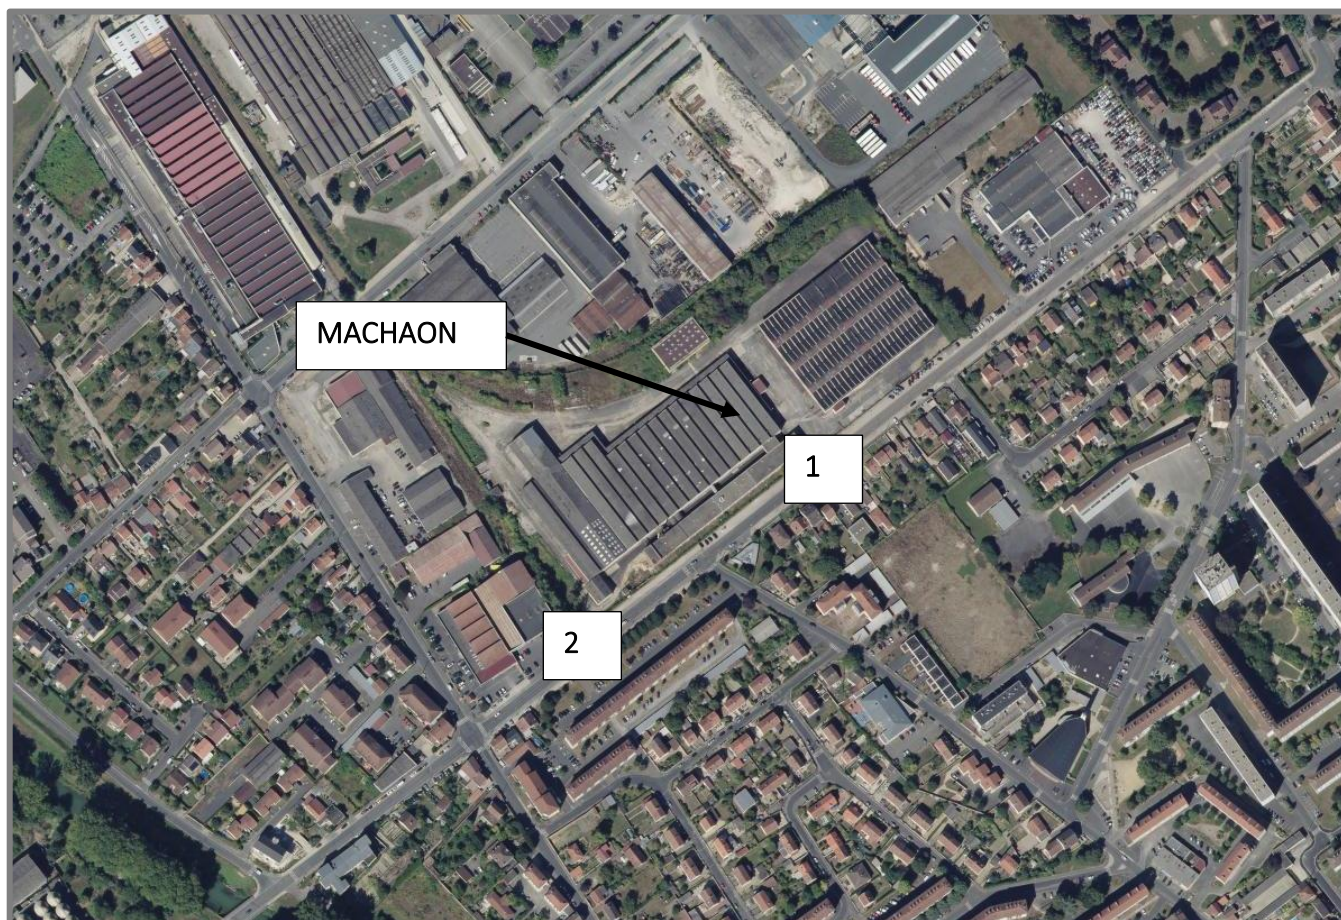

# Machaon

MACHAON

Ajout d'un deuxième déchiqueteur

Cas par Cas

Janvier 2022

Annexe n° 3 : Photographies du terrain

## PHOTOGRAPHIES

Le site MACHAON se situe au Nord de la commune, en limite d'une zone industrielle située sur les communes de Châlons-en-Champagne et de Saint-Martin-sur-le-Pré, dans une ancienne usine du groupe Air Liquide sur la commune de Châlons-en-Champagne :

Source : Géoportail

1 : Entrée bâtiment bureaux

2 : Bâtiment production et en premier plan au coin Sud-Est du bâtiment quai de chargement des déchets CSR (couvert et fermé)